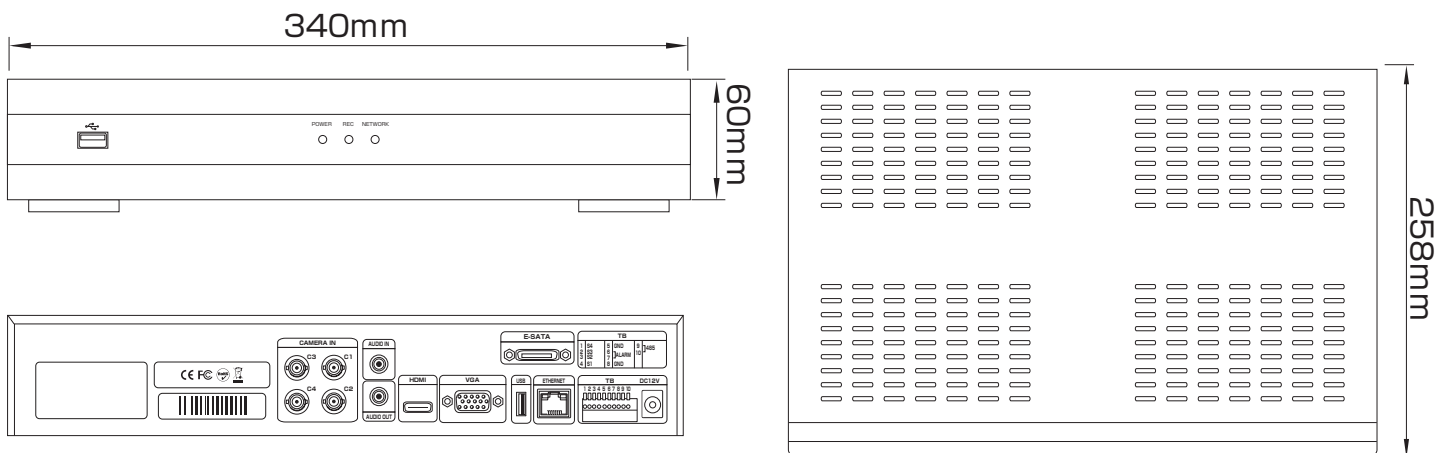

# 【4CH. HD-SDI省スペースビデオレコーダー 仕様書】

## ■仕様

映像	映像入力	4CH HD-SDI(SMPTE292M)、BNC 720P(60)、1080P(30)
	映像出力	1×HDMI、1×VGA
音声	音声入力	1×RCA
	音声出力	1×(HDMI、RCA)
表示	ディスプレイモード	4分割、各画面、シーケンシャル、非表示、ポップアップ表示、PIP、デジタルズーム(×10)
	ディスプレイレート	120fps
	ディスプレイ解像度	720p、1080p
録画	圧縮方式	映像:H.264 音声:G.726
	マルチモード	ペンタブックス(ライブ、再生、録画、バックアップ、遠隔監視(同時))
	録画モード	連続/モーション/アラーム/スケジュール(併用録画可)
	録画レート(解像度)	120fps(1280×720p)/60fps(1920×1080p)
	モーション録画	感知エリア設定(8×8)、感度設定(9段階)/プレコード
	プレコード	1秒~5秒
	表示	4分割、各画面、デジタルズーム(×10)
再生	検索モード	日時/カレンダー/イベント(アラーム、モーション)/先頭/最終
	再生速度	ノーマル、早送り、巻戻し(×2、4、8、32、128) コマ送り、一時停止
	バックアップ/コピー	USB2.0USBメモリ、CMS
	インターフェイス	10/100/1000Base-t Ethernet(RJ-45)/DynamicDNS対応※
ネットワーク	WEBブラウザ	internet Explorer7.0以上、3G
	HDD	SATA 2TB(最大4TB)、e-SATA(最大4TB)
その他	アラーム入出力	4入力/1出力
	通信	RS-485
	電源	AC100V(DC12V/3.5A ACアダプタ)
	消費電流	最大3A
	使用条件	5℃~40℃/20~80%RH
	外形寸法/重量	340(W)×60(H)×258(D)mm/約2.1kg(HDD含まず)
	付属品	ACアダプタ(DC12V/3.5A)、リモコン、マウス、クライアントソフト(CD)、HDMIケーブル

## ■外形寸法

NS-5042HDS

 株式会社 NSK